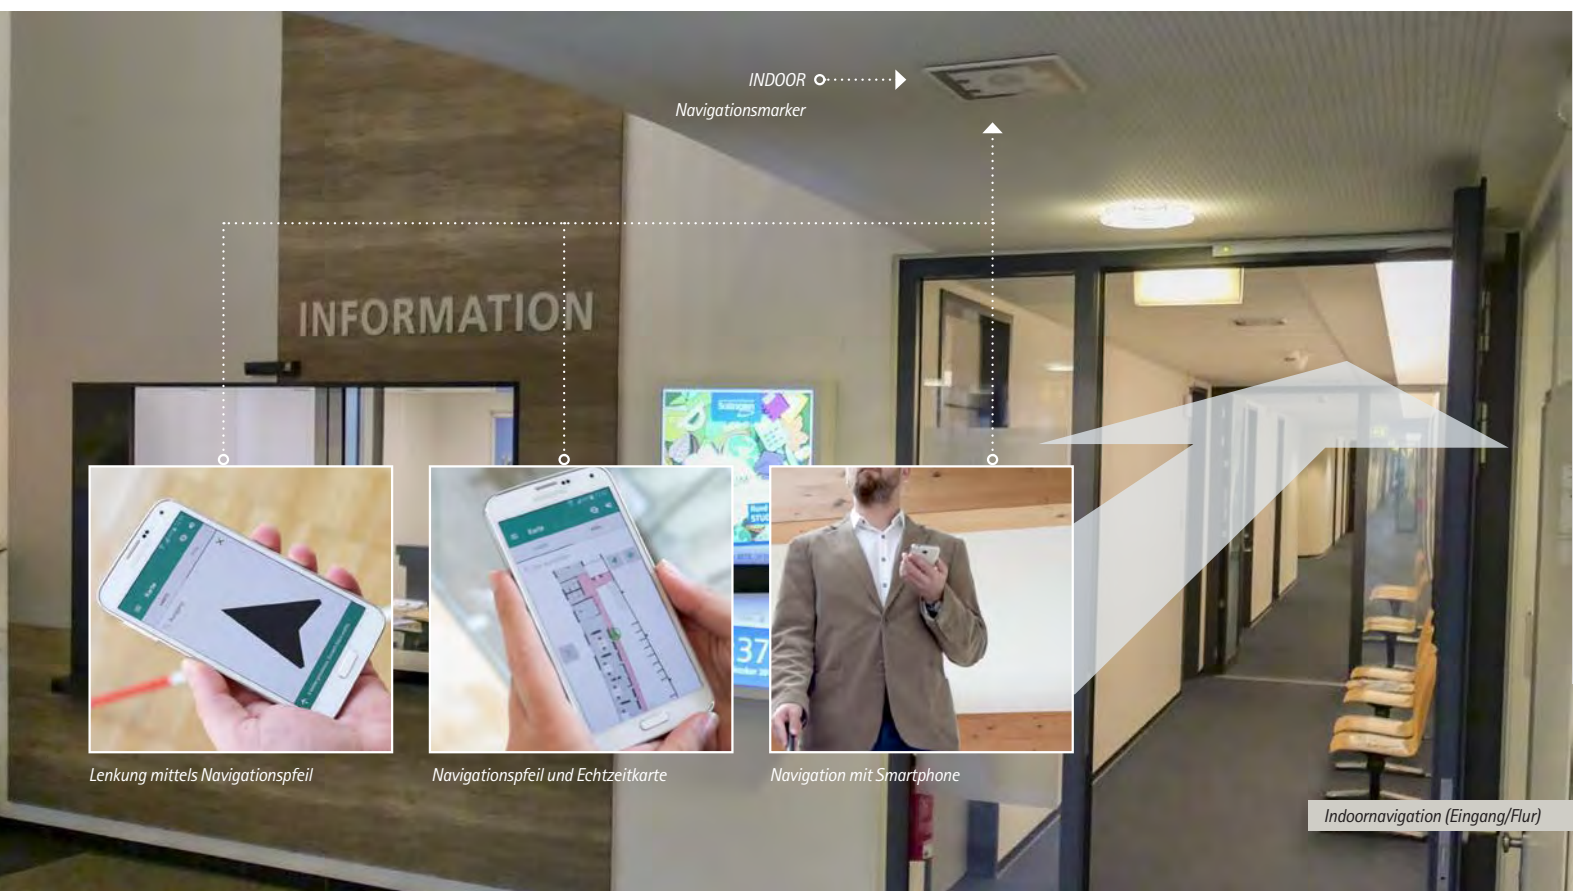

## Rathaus Solingen – Wegeleitung mit dem Smartphone

Voller Freude präsentieren wir eine weitere erfolgreiche Umsetzung der **Indoornavigation**. Die Stadt Solingen leitet in ihrem Rathaus die Besucher seit kurzem digital. Diese neue Art der Wegeführung bringt auch Sie **garantiert auf dem besten Weg an Ihr Ziel**. Die vom Fraunhofer Fokus entwickelte und patentierte Lösung ist völlig wartungsfrei und es wird kein Handyempfang benötigt. Mittels einer Übersichtskarte oder eines Richtungspfeils wird der optimale Weg exakt vorgegeben. Optional unterstützt eine Sprachausgabe (wie bei einem Auto-Navigationssystem). **Für sehschwache und blinde Menschen gibt es eine Lenkung mittels Vibration und Klickgeräuschen**, welche eine hochpräzise Wegeleitung garantieren. Vor Treppen und Gefahrenstellen wird gewarnt. **Durch diese Eigenschaften ist diese Innovation barrierefrei.**

Realisiert mit unserem Vertriebspartner:  
Fraunhofer Institut FOKUS, Berlin

Lenkung mittels Vibration und Klickgeräuschen

Navigation Übersichtskarte

Indoornavigation (Treppenhaus)

Lenkung mittels Navigationspfeil

Navigationspfeil und Echtzeitkarte

Navigation mit Smartphone

Indoornavigation (Eingang/Flur)