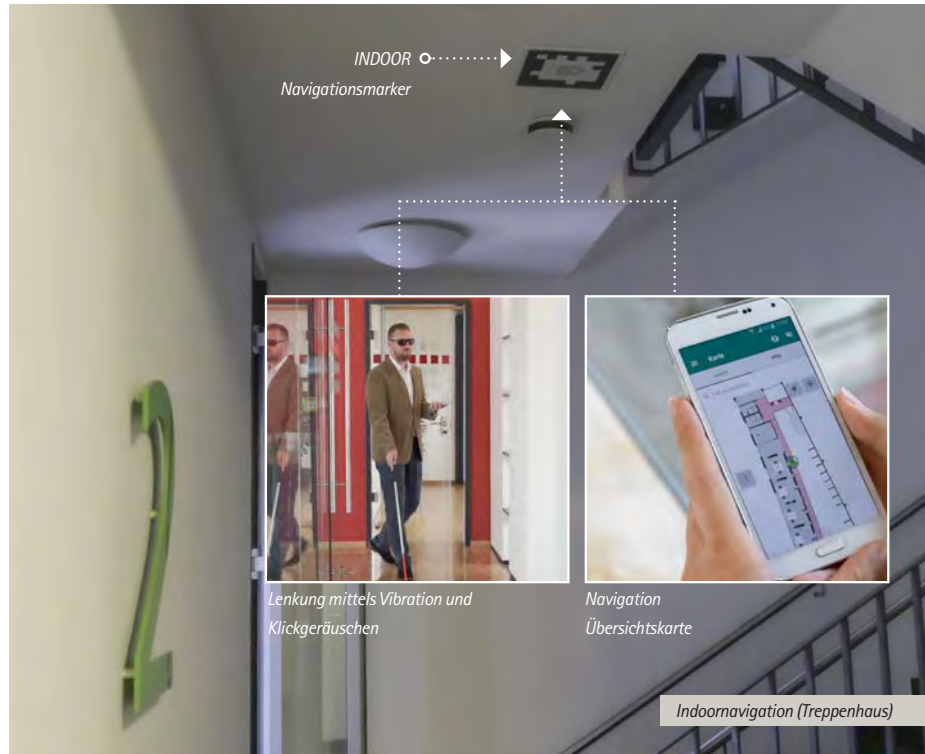

## Rathaus Solingen – Wegeleitung mit dem Smartphone

Voller Freude präsentieren wir eine weitere erfolgreiche Umsetzung der **Indoornavigation**. Die Stadt Solingen leitet in ihrem Rathaus die Besucher seit kurzem digital. Diese neue Art der Wegeführung bringt auch Sie **garantiert auf dem besten Weg an Ihr Ziel**. Die vom Fraunhofer Fokus entwickelte und patentierte Lösung ist völlig wartungsfrei und es wird kein Handyempfang benötigt. Mittels einer Übersichtskarte oder eines Richtungspfeils wird der optimale Weg exakt vorgegeben. Optional unterstützt eine Sprachausgabe (wie bei einem Auto-Navigationssystem). **Für sehschwache und blinde Menschen gibt es eine Lenkung mittels Vibration und Klickgeräuschen**, welche eine hochpräzise Wegeleitung garantieren. Vor Treppen und Gefahrenstellen wird gewarnt. **Durch diese Eigenschaften ist diese Innovation barrierefrei.**

Realisiert mit unserem Vertriebspartner:  
Fraunhofer Institut FOKUS, Berlin

Lenkung mittels Vibration und Klickgeräuschen

Navigation Übersichtskarte

Indoornavigation (Treppenhaus)

Lenkung mittels Navigationspfeil

Navigationspfeil und Echtzeitkarte

Navigation mit Smartphone

Indoornavigation (Eingang/Flur)